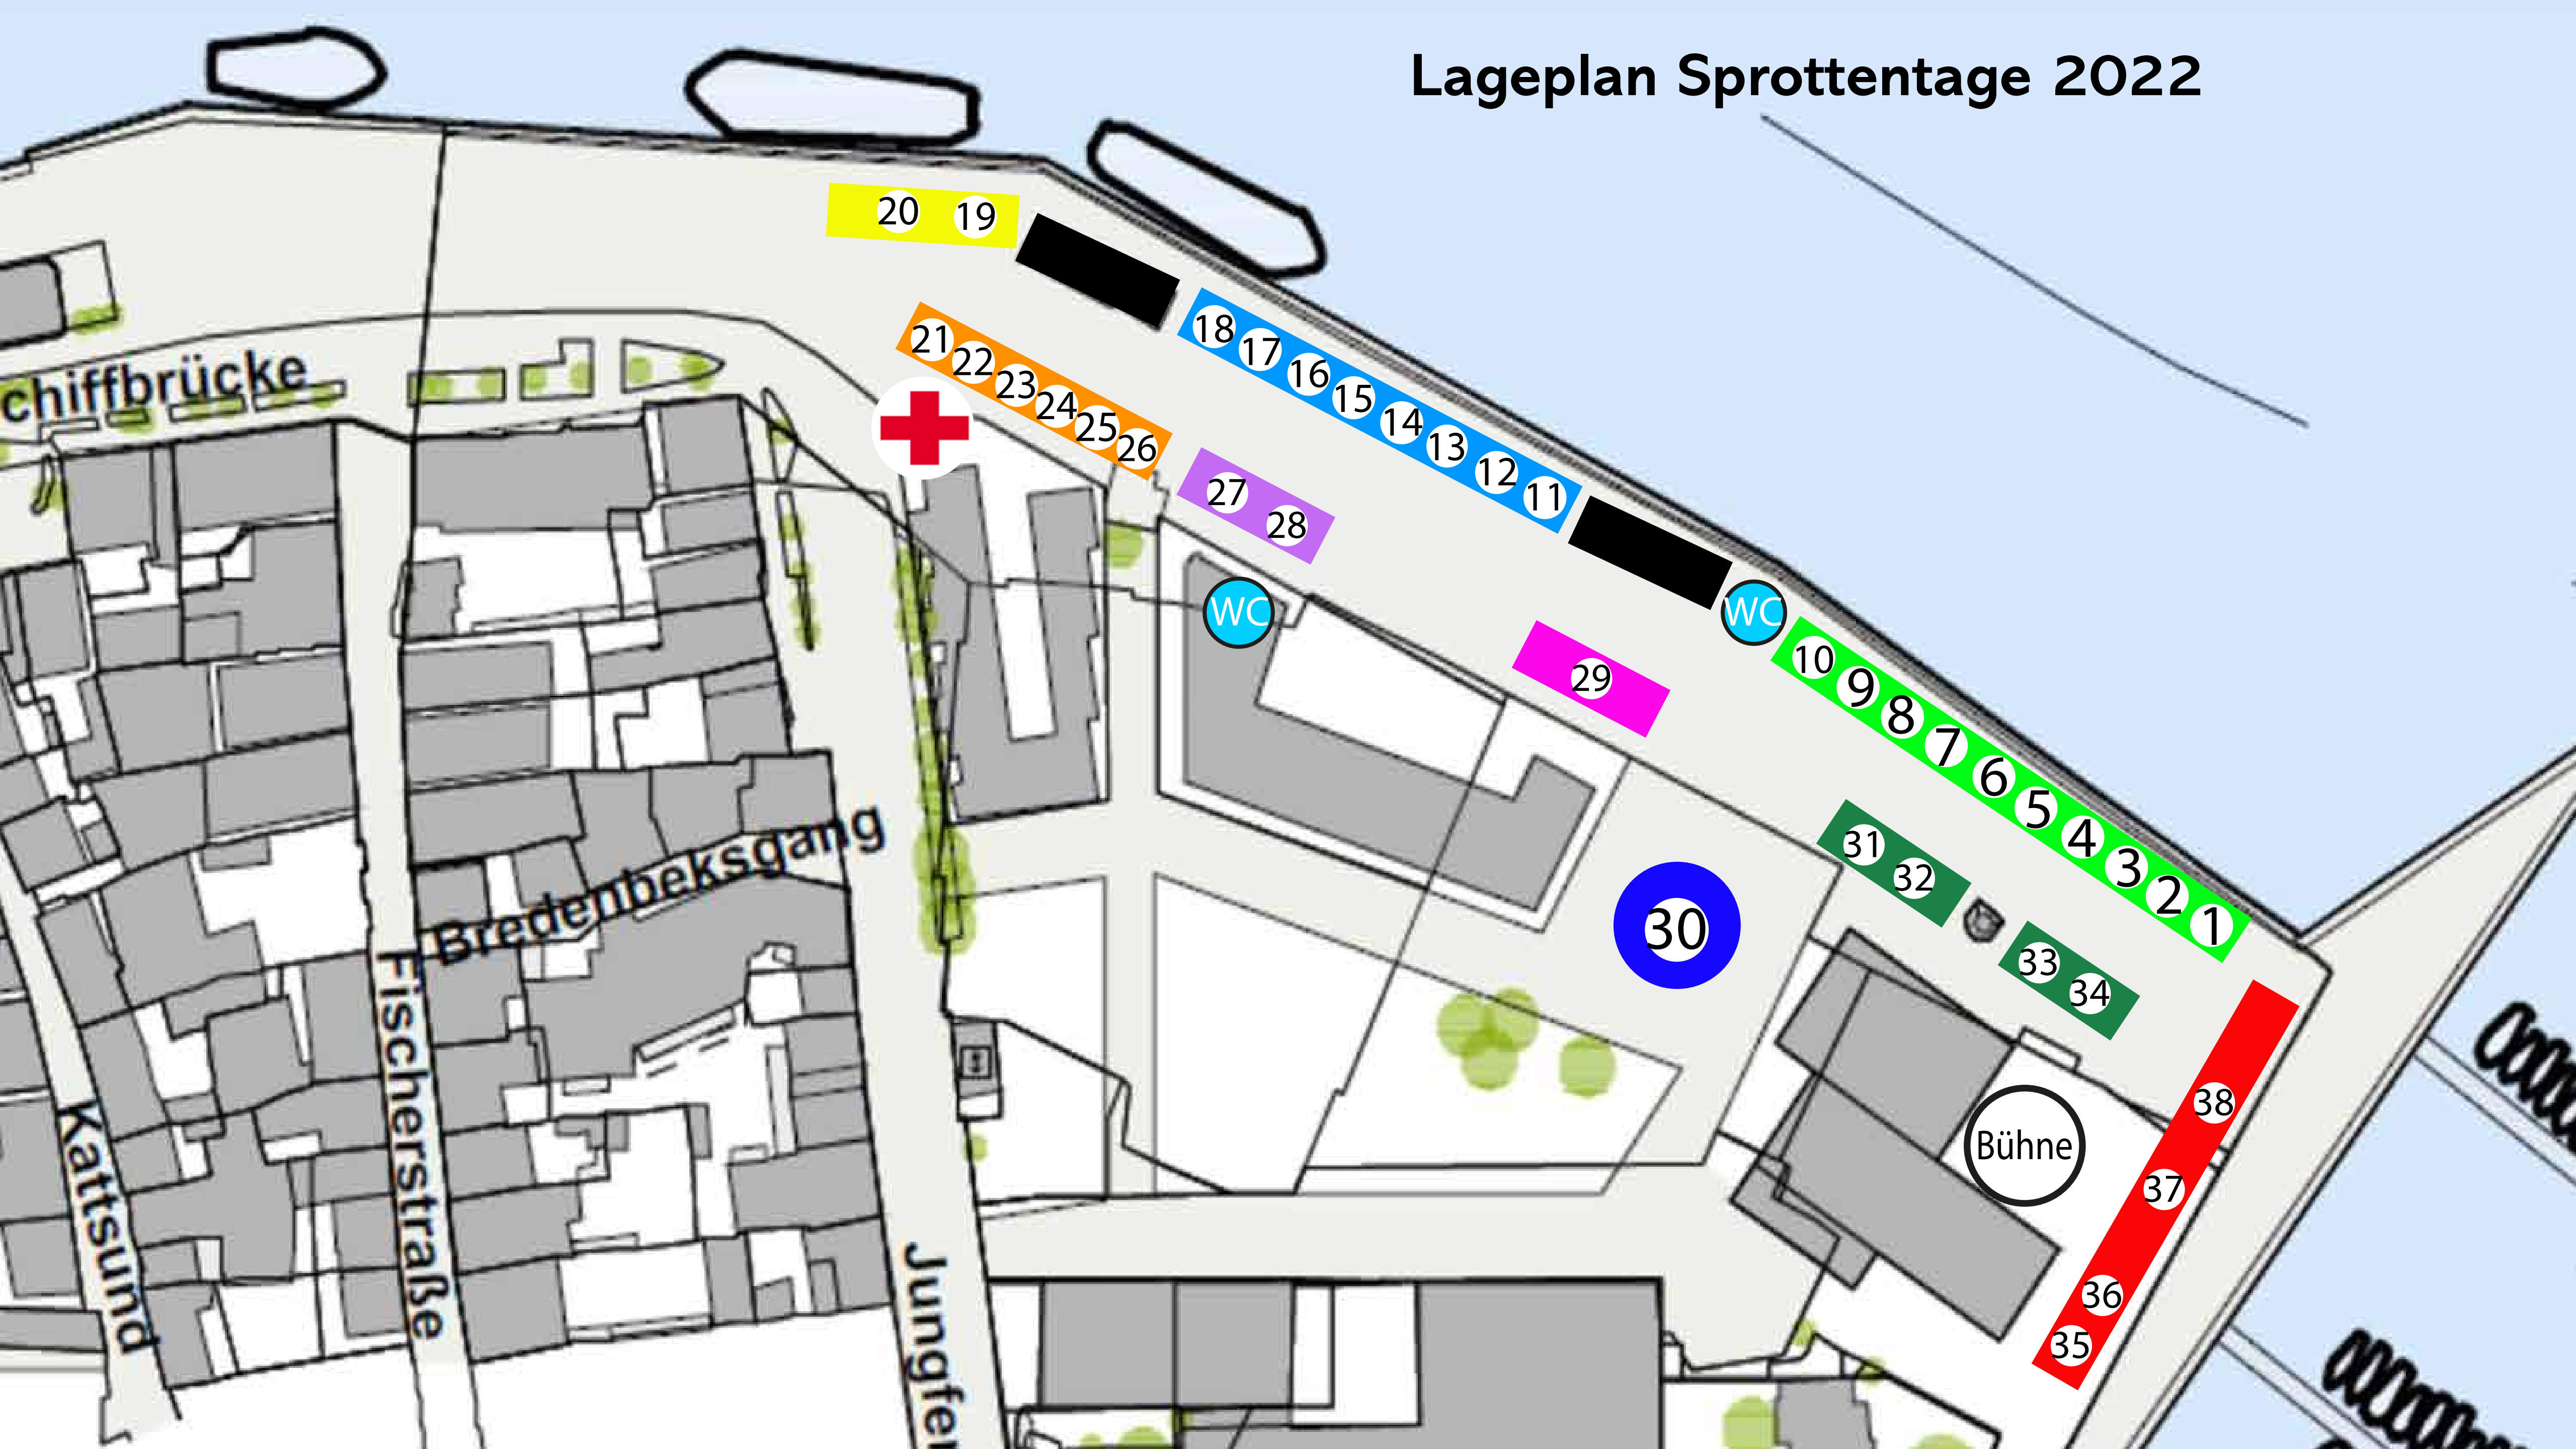

Lageplan Sprottentage 2022

chiffbrücke

Bredenbeksgang

Fischerstraße

Jungfer

Kattsund

Chiffbrücke

Chiffbrücke

20 19

21 22 23 24 25 26

18 17 16 15 14 13 12 11

27 28

29

10 9 8 7 6 5 4 3 2 1

31 32

33 34

35 36 37 38

30

Bühne

Lageplan Sprottentage - Legende

A1

Platz	Name	Angebot
1	ETMG	Räucherofen
2	ETMG	Fischhütte
3	ETMG	Schottsche Karre
4	Zander	Pommes
5	Rath	Pizza
6	Rath	Baguettes
7	Fahrenkrug	Burgunder
8	Matuschak	Bäckerei
9	Schultze	Crepes
10	Möhlmann	Eis